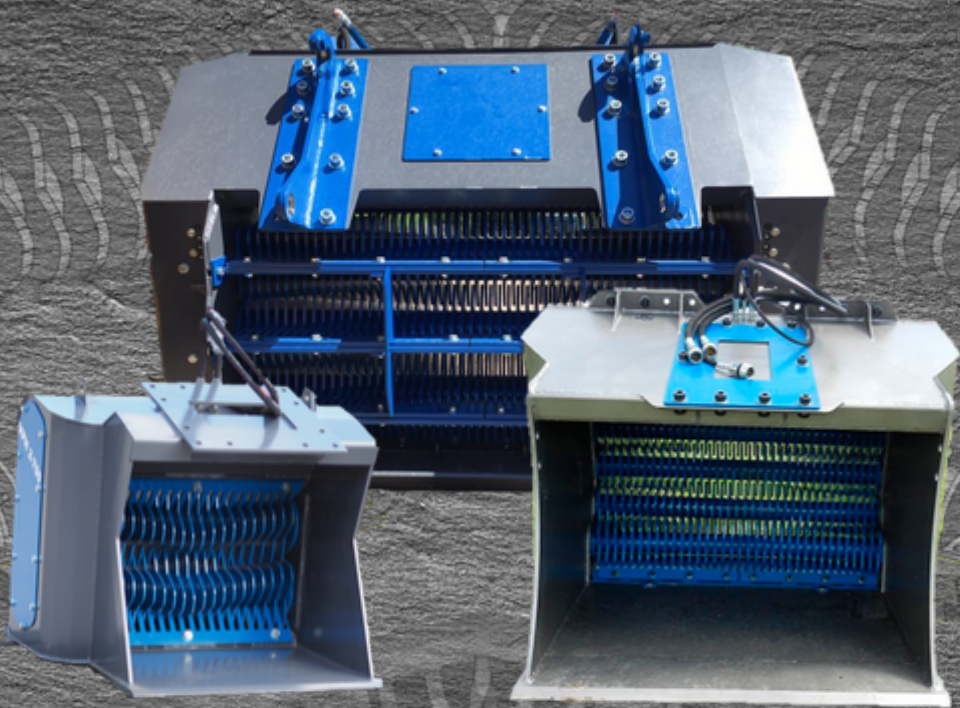

# SBS

- Skandinavian Blue Steel -

Sikt-/Sortering  
Krossning  
Blandning  
Stabilisering  
Kompostering  
Återfyllnad /  
Skyddsutfyllnad

## SORTERINGSSKOPOR

VP - Sikt- & Kross skopor är innovativt & professionellt utvecklade i samband med Vipermetal. Samtliga produkter är tillverkade i Finland med komponenter av högsta kvalité.

LÅG EGENVIKT

SNABB & ENKEL ATT  
ANVÄNDA

KOSTNADSEFFEKTIV

STORT UTBUD AV OLIKA  
ROTORER &  
SAMMANSÄTTNINGAR

IDEALISKT FÖR BÅDE  
GRÄVMASKINER &  
LASTMASKINER

BRETT SORTIMENT  
AV MODELLER

[www.mttsweden.com](http://www.mttsweden.com)